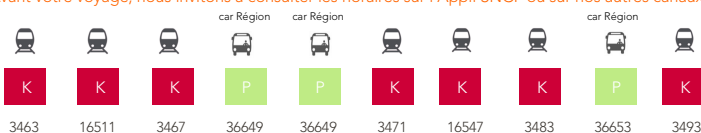

PARIS > L'AIGLE > ARGENTAN > GRANVILLE

Les horaires des trains et des cars évoluent selon les périodes, retrouvez-les dans l'info Trafic Travaux ci-dessous.
Avant votre voyage, nous invitons à consulter les horaires sur l'Appli SNCF ou sur nos autres canaux d'information.

SAMEDI, DIMANCHE et FÊTES		Dim et Fêtes		Dim et Fêtes		Sam		Sam			
		sauf 25 déc, 1er jan, 12 avr, 1er, 8, 21 mai		sauf les 1er, 8, 21 mai	et les 1er, 8, 21 mai		et les 1er, 8, 21 mai		sauf les 13 avr, 21 mai, 1er juin		
PARIS MONTPARNASSE	A	8:54		10:54			13:54		16:54		19:54
PARIS VAUGIRARD	A	|	9:27	|			|	15:27	|		|
VERSAILLES-CH.	A	9:07	|	|			|	|	|		20:07
DREUX	A	9:42	10:14	|			14:40	16:14	|		20:43
NONANCOURT		|	10:24	|			|	16:24	|		|
VERNEUIL SUR AVRE		10:01	10:36	11:57			14:59	16:36	17:58		21:02
L'AIGLE		10:14	10:50	12:11			15:13	16:50	18:11		21:16
RAI AUBE		|	|	|			|				|
SAINTE-GAUBURGE		|	11:00	|			|	17:00			|
LE MERLERAULT		|		|			|				|
NONANT LE PIN		|	|	|			|				|
SURDON		10:34	11:14	|			15:33	17:14	18:34		21:37
ARGENTAN	A	10:45	11:24	12:41	13:42	15:00	15:45	17:24	18:46	19:01	21:47
ÉCOUCHÉ (CENTRE)		|	|	|	13:52	15:10	|	|	|	19:11	|
FROMNTEL		|	|	|	14:00	15:18	|	|	|	|	|
BRIOUZE		11:01	11:40	|	14:10	15:28	16:01	|	|	19:19	22:03
BELLOU-EN-HOULME (CENTRE)		|	|	|	14:17	15:35	|	|	|	19:29	|
MESSEI (CENTRE)		|	|	|	14:25	15:43	|	|	|	19:36	|
FLERS		11:12	11:51	13:04	14:34	15:52	16:12		19:10	19:44	22:15
VIRE CENTRE		|	|	|					|	19:53	
VIRE		11:28	12:07	13:20			16:29		19:27		22:32
MESNIL-CLINCHAMPS		|	|	|			|		|		|
SAINT-SEVER CENTRE		|	|	|			|		|		|
SAINT-AUBIN (EMBT.)		|	|	|			|		|		|
VILLEDIEU LES POELES		11:43	12:22	13:35			16:44		19:43		22:46
VILLEDIEU LES POELES (CENTRE)		|	|	|			|		|		|
FOLLIGNY		11:53	12:32	|			|		|		|
SAINT-PLANCHERS		|	|	|			|		|		|
GRANVILLE	A	12:04	12:43	13:54			17:02		20:02		23:05
		v	v	v			v	v	v		v