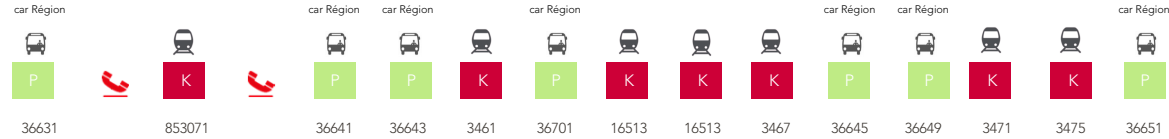

PARIS > L'AIGLE > ARGENTAN > GRANVILLE

Les horaires des trains et des cars évoluent selon les périodes, retrouvez-les dans l'info Trafic Travaux ci-dessous.

Avant votre voyage, nous invitons à consulter les horaires sur l'Appli SNCF ou sur nos autres canaux d'information.

LUNDI à VENDREDI sauf jours fériés	Lun	Mar à Ven	Lun		Mar à Ven	Lun			Lun	Mar à Ven			Ven		Ven	
	et les 14 avr, 2 juin		et les 14 avr, 2 juin		sauf les 14 avr, 2 juin	et les 14 avr, 2 juin			et les 14 avr, 2 juin	sauf les 14 avr, 2 juin			et les 30 avr, 7, 20 mai		et les 30 avr, 7, 20 mai	
PARIS MONTPARNASSE	A						7:32						10:54		13:54	15:28
PARIS VAUGIRARD	A						|		9:27	9:27	|		|	|	|	|
VERSAILLES-CHANTIERS	A						|		|	|	|		|	|	|	|
DREUX	A		5:29				8:20		10:14	10:14	|		14:40	|	|	|
NONANCOURT			5:39				|		10:24	10:24	|		|	|	|	|
VERNEUIL SUR AVRE			5:52				8:40		10:36	10:36	11:57		14:59	|	|	|
L'AIGLE			6:05				8:54	9:03	10:50	10:50	12:11		15:13	16:41		
AUBE CENTRE R.N 26			|				|	9:14	|	|	|		|	|	|	|
RAI AUBE							|	|	|	|	|		|	|	|	|
SAINTE-GAUBURGE							|	9:26	11:00		|		|	|	|	|
LE MERLERAULT CENTRE			|				|	9:36	|	|	|		|	|	|	|
LE MERLERAULT							|	|			|		|	|	|	|
NONANT LE PIN							|	9:41	|		|		|	|	|	|
SURDON			6:25				9:15	10:01	11:11	11:11	|		15:33	|	|	|
ARGENTAN	A		6:35		6:44	7:34	9:27		11:24	11:21	12:41	12:48	13:35	15:45	17:10	17:45
ÉCOUCHÉ (CENTRE)			|		6:54	7:44	|		|	|	|	12:58	13:45	|	|	17:55
FROMENTEL			|		7:02	7:52	|		|	|	|	13:06	13:53	|	|	18:03
BRIOUZE			6:51		7:12	8:02	9:43				|	13:16	14:03	16:01	|	18:13
BELLOU-EN-HOULME (CENTRE)			|		|	|	|		|	|	|	|	14:10	|	|	|
MESSEI (CENTRE)			|		|	|	|		|	|	|	|	14:18	|	|	|
FLERS			7:02		7:32	8:22	9:55				13:04	13:36	14:27	16:12	17:33	18:33
VIRE (CENTRE)		6:09	6:14	|	7:39		|				|	|	|	|	|	|
VIRE		6:12	6:17	7:18	7:42		10:12				13:20		16:29	17:49		
MESNIL-CLINCHAMPS (EMBT.)		|	6:26	|	7:51		|				|	|	|	|	|	|
SAINT-SEVER CENTRE		6:26	6:31	|	7:56		|				|	|	|	|	|	|
SAINT-AUBIN (EMBT.)		|	6:37	|	8:02		|				|	|	|	|	|	|
VILLEDIEU LES POELES		6:42	6:47	7:34	8:12		10:28				13:35		16:44	18:06		
VILLEDIEU LES POELES CENTRE		6:46	6:51	|	8:16		|				|	|	|	|	|	|
FOLLIGNY		7:04	7:09	7:44	8:39		10:39				|	|	|	|	|	|
SAINT-PLANCHERS		7:12	7:17	|	8:42		|				|	|	|	|	|	|
GRANVILLE	A	7:24	7:29	7:55	8:54		10:50				13:54		17:02	18:24		
				V				V		V	V	V		V	V