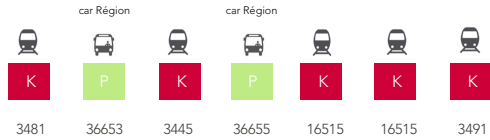

PARIS > L'AIGLE > ARGENTAN > GRANVILLE

Les horaires des trains et des cars évoluent selon les périodes, retrouvez-les dans l'info Trafic Travaux ci-dessous.
Avant votre voyage, nous invitons à consulter les horaires sur l'Appli SNCF ou sur nos autres canaux d'information.

LUNDI à VENDREDI sauf jours fériés		Lun à Jeu	Ven	Ven	Lun à Jeu	Ven		
		sauf les 30 avr, 7, 20 mai	et les 30 avr, 7, 20 mai	et les 30 avr, 7, 20 mai	sauf les 30 avr, 7, 20 mai	et les 30 avr, 7, 20 mai		
PARIS MONTPARNASSE	A	16:13					19:43	
PARIS VAUGIRARD	A	|	17:13		18:13	18:13	|	
VERSAILLES-CHANTIERS	A	|	|		18:27	18:27	|	
DREUX	A	|	|		19:14	19:14	20:44	
NONANCOURT		|	|		19:24	19:24	|	
VERNEUIL SUR AVRE		17:31	18:30		19:36	19:36	21:03	
L'AIGLE		17:45	18:44		19:50	19:50	21:17	
RAI AUBE		|	|			|	|	
SAINTE-GAUBURGE		|	|			20:00	|	
LE MERLERAULT		|	|		|	|	|	
NONANT LE PIN		|	|		|	|	|	
SURDON		18:04	19:04		20:11	20:14	21:38	
ARGENTAN	A	18:15	19:01	19:16	19:42	20:21	20:24	21:49
ÉCOUCHÉ (CENTRE)		|	19:11	|	19:52		|	
FROMNTEL		|	19:19	|	20:00		|	
BRIOUZE		|	19:29	19:32	20:10		22:05	
BELLOU-EN-HOULME (CENTRE)		|	19:36	|	20:17		|	
MESSEI (CENTRE)		|	19:44	|	20:25		|	
FLERS		18:39	19:53	19:45	20:34		22:16	
VIRE CENTRE		|	|				|	
VIRE		18:55	20:03				22:32	
SAINT-SEVER (CENTRE)		|	|				|	
SAINT-AUBIN (EMBT.)		|	|				|	
VILLEDIEU LES POELES		19:12	20:17				22:46	
VILLEDIEU LES POELES (CENTRE)		|	|				|	
FOLLIGNY		|	20:27				|	
SAINT-PLANCHERS		|	|				|	
GRANVILLE	A	19:31	20:38				23:05	
		v		v		v	v